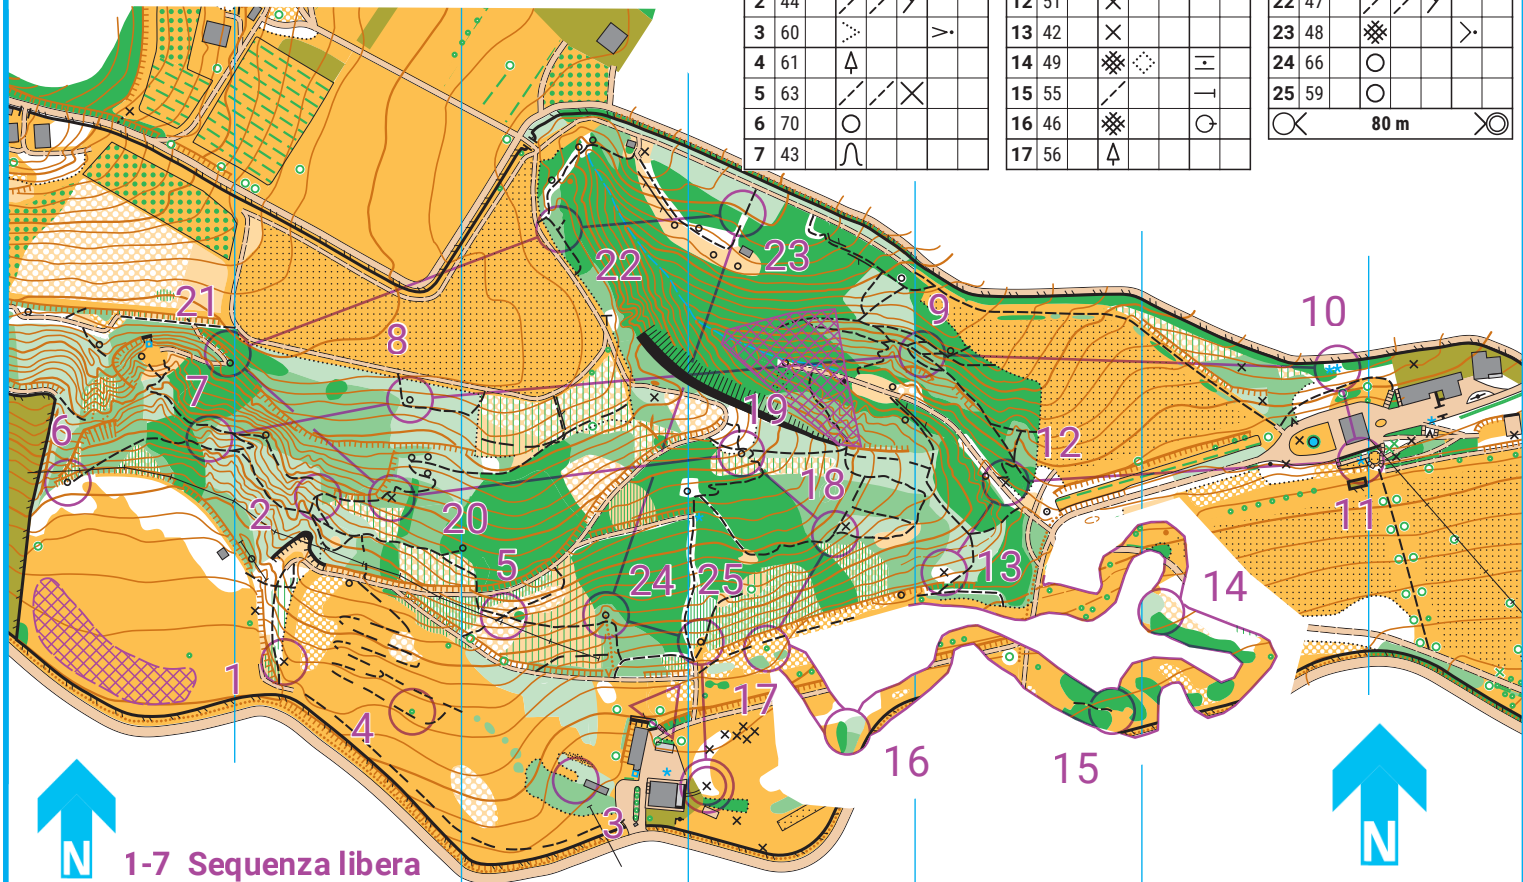

Rio Verde Sasso Marconi

Scala 1:4000 Equidistanza 2,5 m

Rio Verde 18_01_2024			
NightB-0	3,5 km	90 m	
▽			
1	62	X	
2	44	/ / Y	
3	60	∇	>
4	61	↑	
5	63	/ / X	
6	70	○	
7	43	∩	

8	45	○		
9	50	/ / Y		
10	53	∩		
11	54	∩		
12	51	X		
13	42	X		
14	49	∩	∩	
15	55	/ /	∩	
16	46	∩	○	
17	56	∩		

18	52	/ / Y		
19	57	○		
20	64	X		
21	65	∩	∩	
22	47	/ / Y		
23	48	∩	>	
24	66	○		
25	59	○		

○ X 80 m

1-7 Sequenza libera