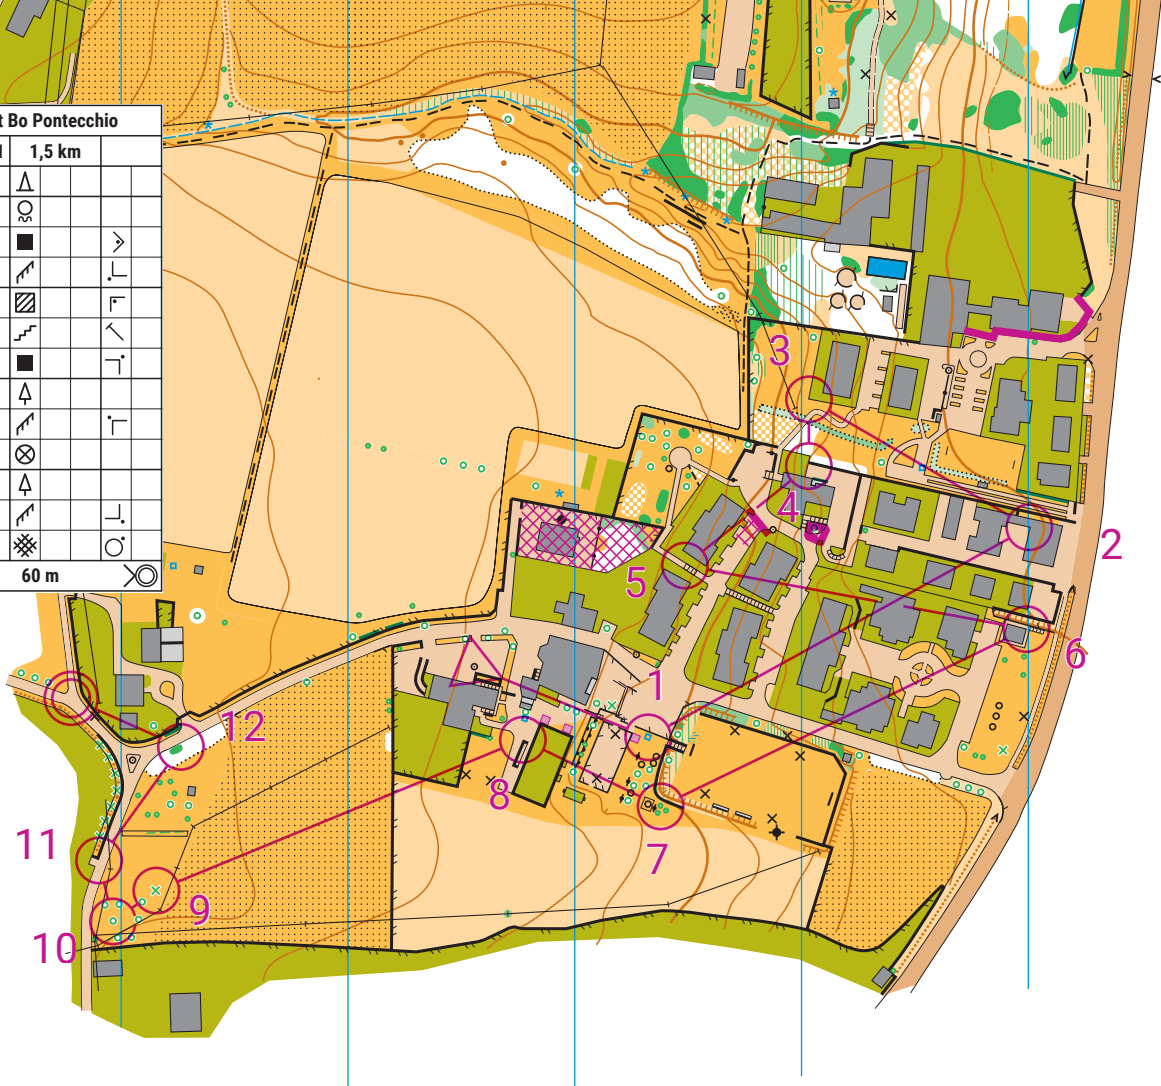

Night Bo Pontecchio

Ripetuta_1		1,5 km	
▽		△	
1	31	⊙	
2	32	■	>
3	33	↗	└┘
4	34	▨	└┘
5	35	↖	└┘
6	58	■	└┘
7	37	↑	△
8	38	↗	└┘
9	39	⊗	
10	40	△	
11	41	↗	└┘
12	42	⊗	○

60 m

Night Bo Pontecchio			
Ripetuta_2	1,7 km		
▷		↗	∧
1	43	●	⊖
2	44	△	○

3	46	⊞			
4	47		⊖		
5	48	▲			
6	44	△		○	
7	49	■	■	⊖	

8	50	⊞		∇
9	51	⊞		○
10	52	⊞		
11	44	△		○
		210 m		