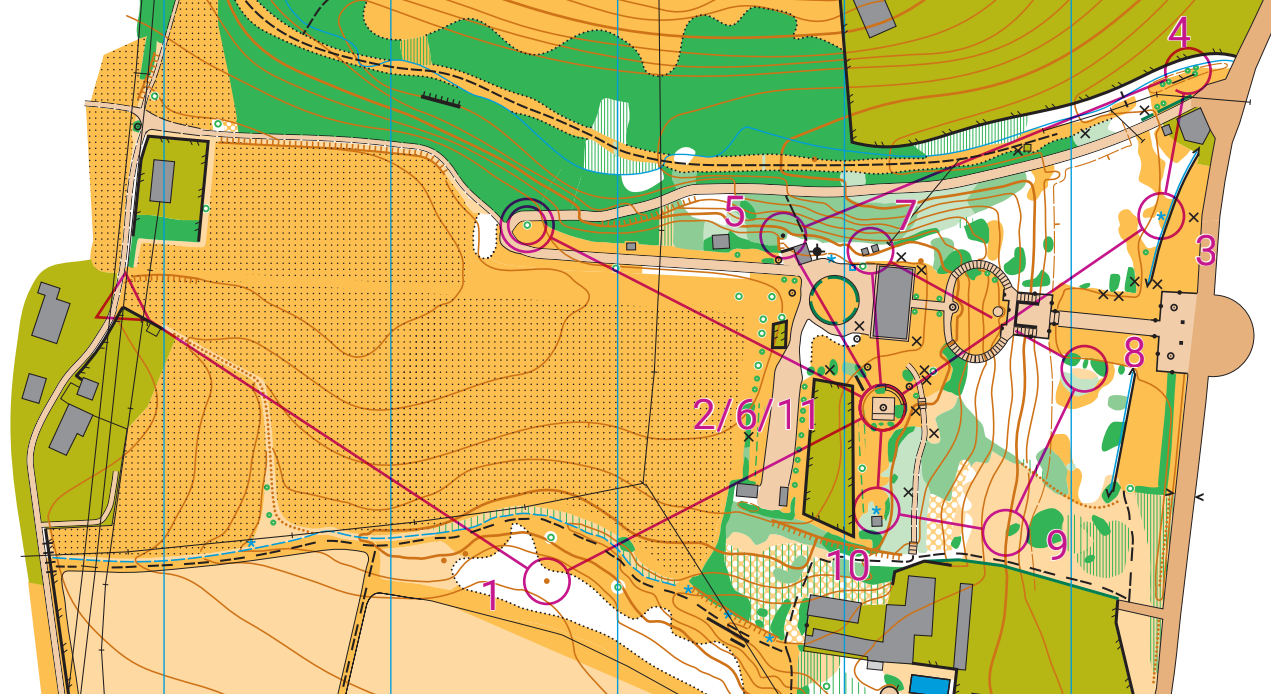

Night Bo Pontecchio

Ripetuta_1		1,5 km	
▽		△	
1	31	⊙	
2	32	■	>
3	33	↗	└┘
4	34	▨	└┘
5	35	↖	└┘
6	58	■	└┘
7	37	↑	△
8	38	↗	└┘
9	39	⊗	
10	40	△	
11	41	↗	└┘
12	42	⊗	○

60 m

Night Bo Pontecchio			
Ripetuta_2	1,7 km		
▷		↗	∧
1	43	●	⊖
2	44	△	○

3	46	⊞			
4	47		⊖		
5	48	▲			
6	44	△		○	
7	49	■	■	⊖	

8	50	⊞		∇
9	51	⊞		○
10	52	⊞		
11	44	△		○
		210 m		