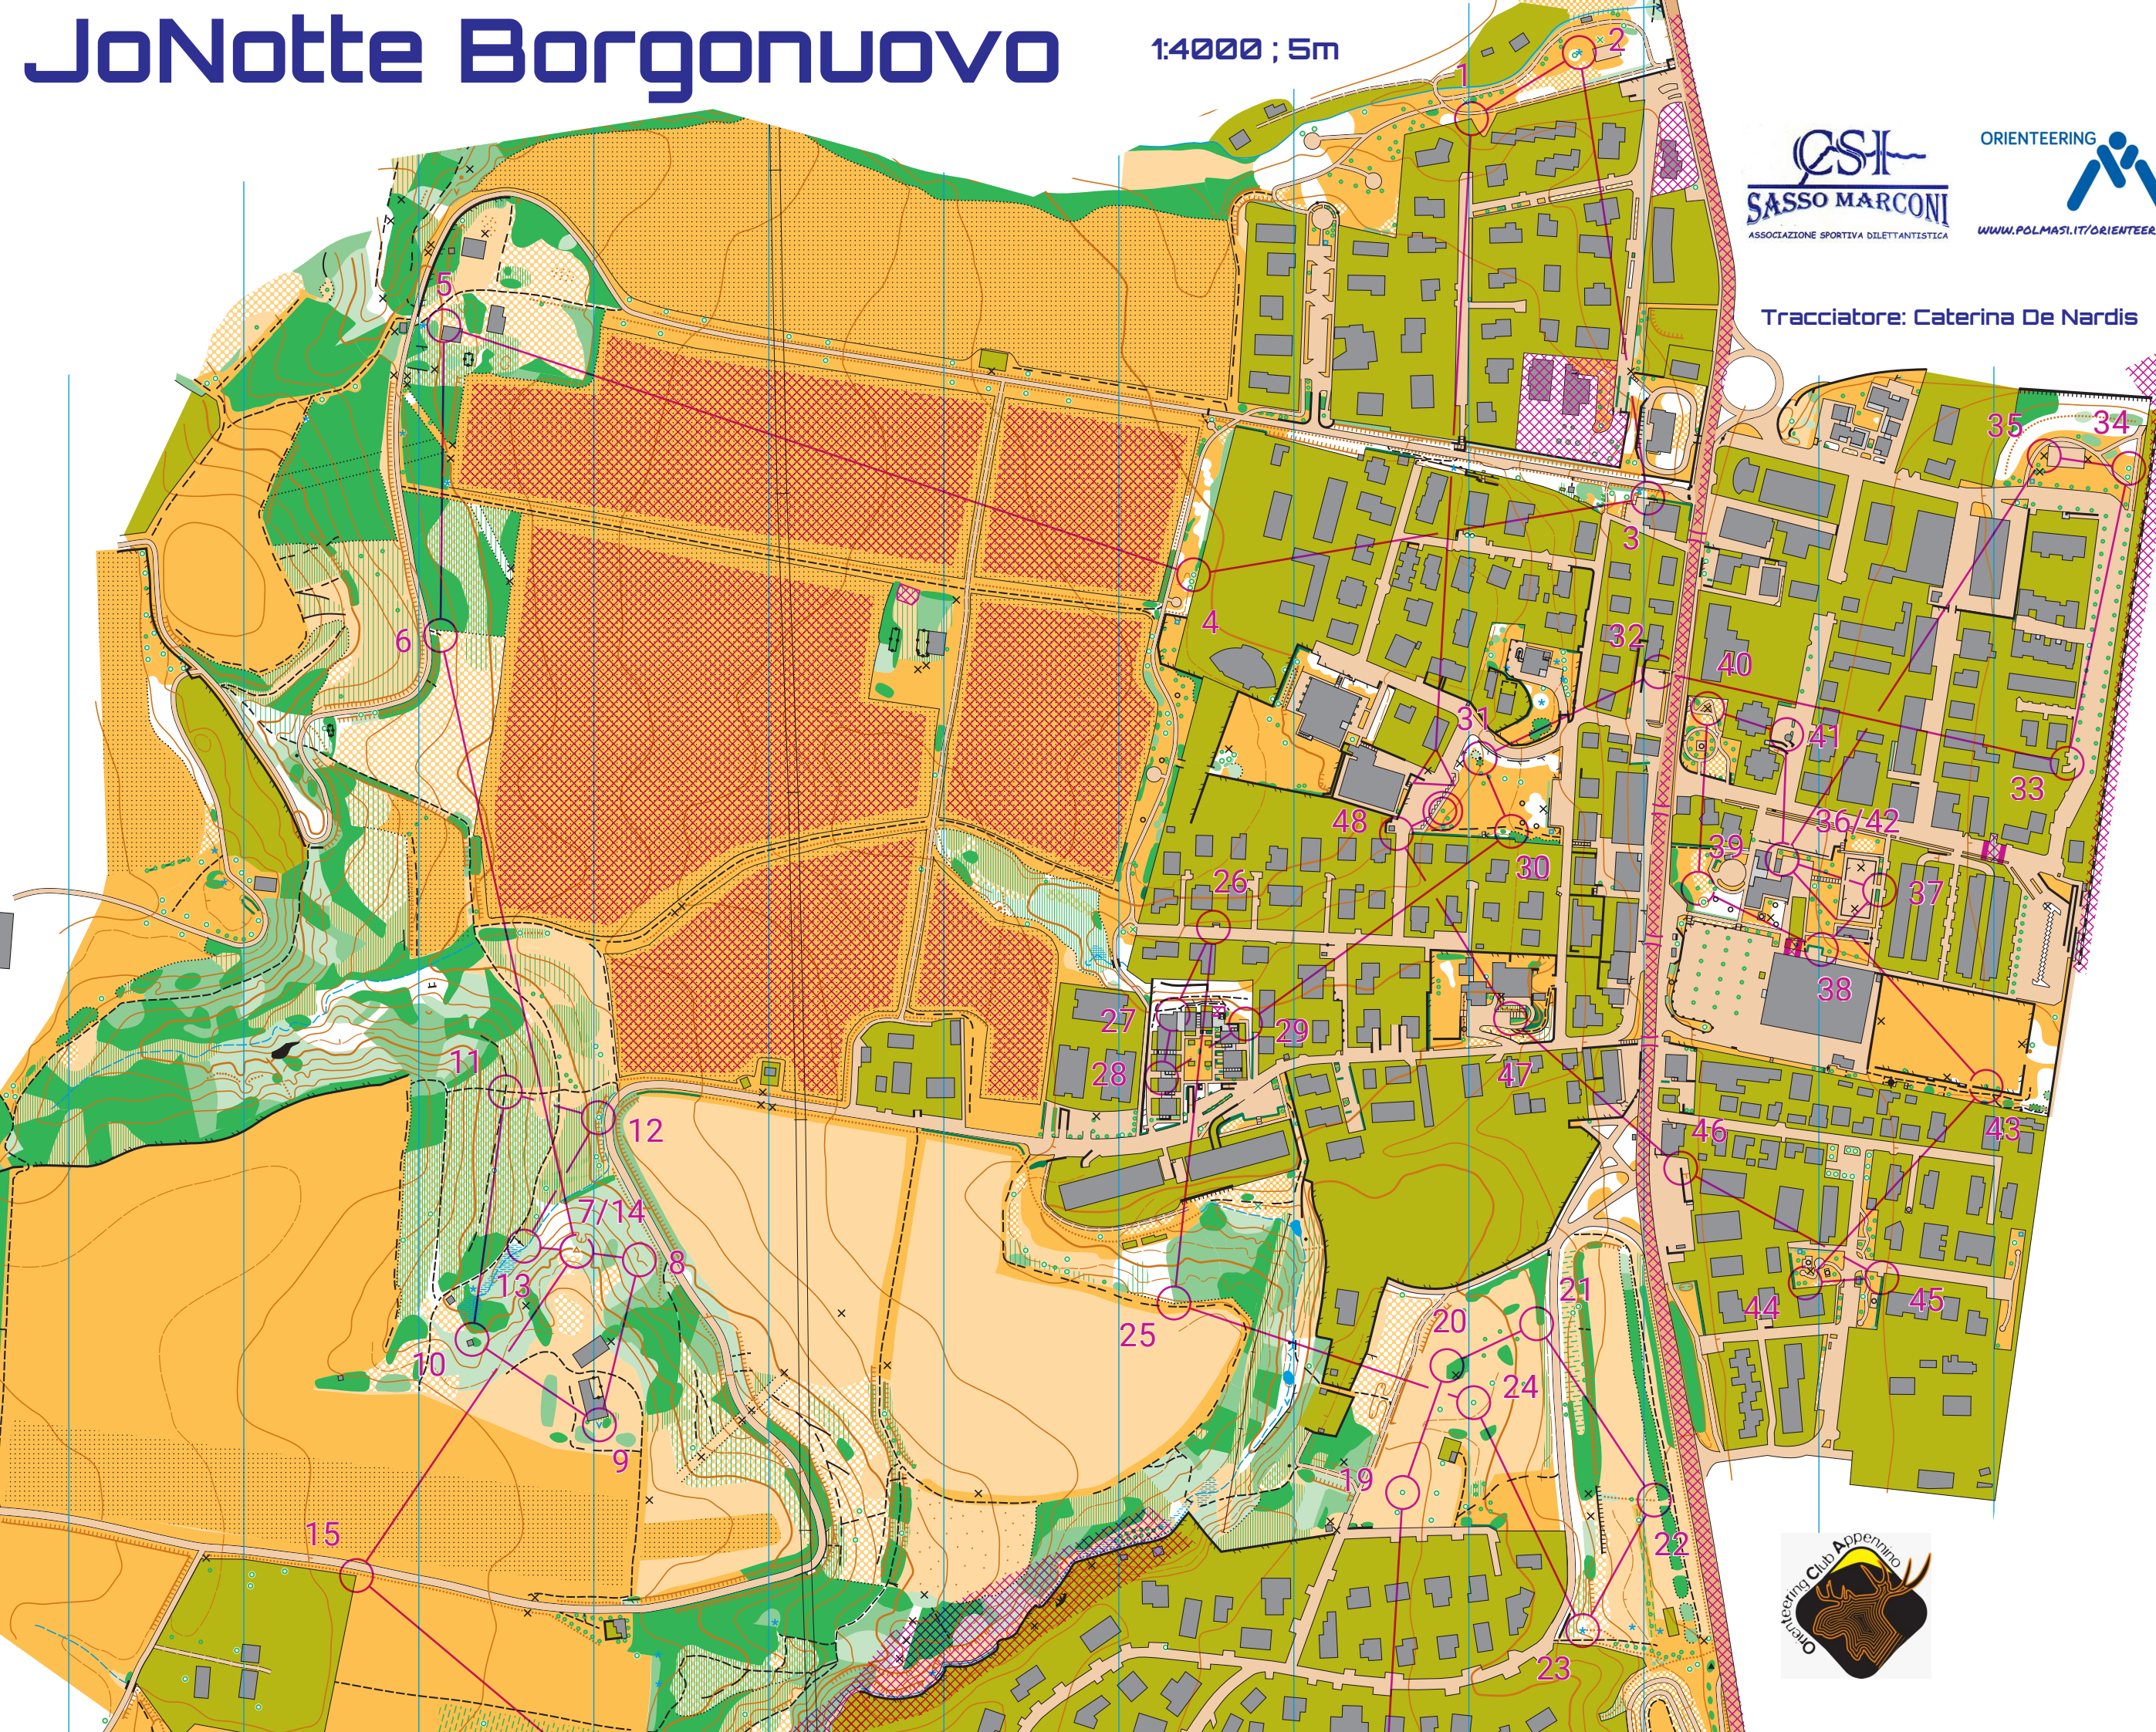

JoNotte Borgonuovo

1:4000 ; 5m

Tracciatore: Caterina De Nardis

JoNotte Borgonuovo			
JoNotte		8,4 km	
1	31		
2	32		
3	33		
4	34		
5	35		
6	36		
7	37		
8	38		
9	39		
10	40		
11	41		
12	42		
13	43		
14	37		
15	44		
16	45		
17	46		
18	47		
19	48		
20	49		
21	50		
22	51		
23	52		
24	53		
25	54		
26	55		
27	79		
28	80		
29	81		
30	56		
31	57		
32	58		
33	59		
34	60		
35	61		
36	62		
37	63		
38	64		
39	65		
40	70		
41	71		
42	62		
43	66		
44	67		
45	68		
46	69		
47	72		
48	73		

40 m